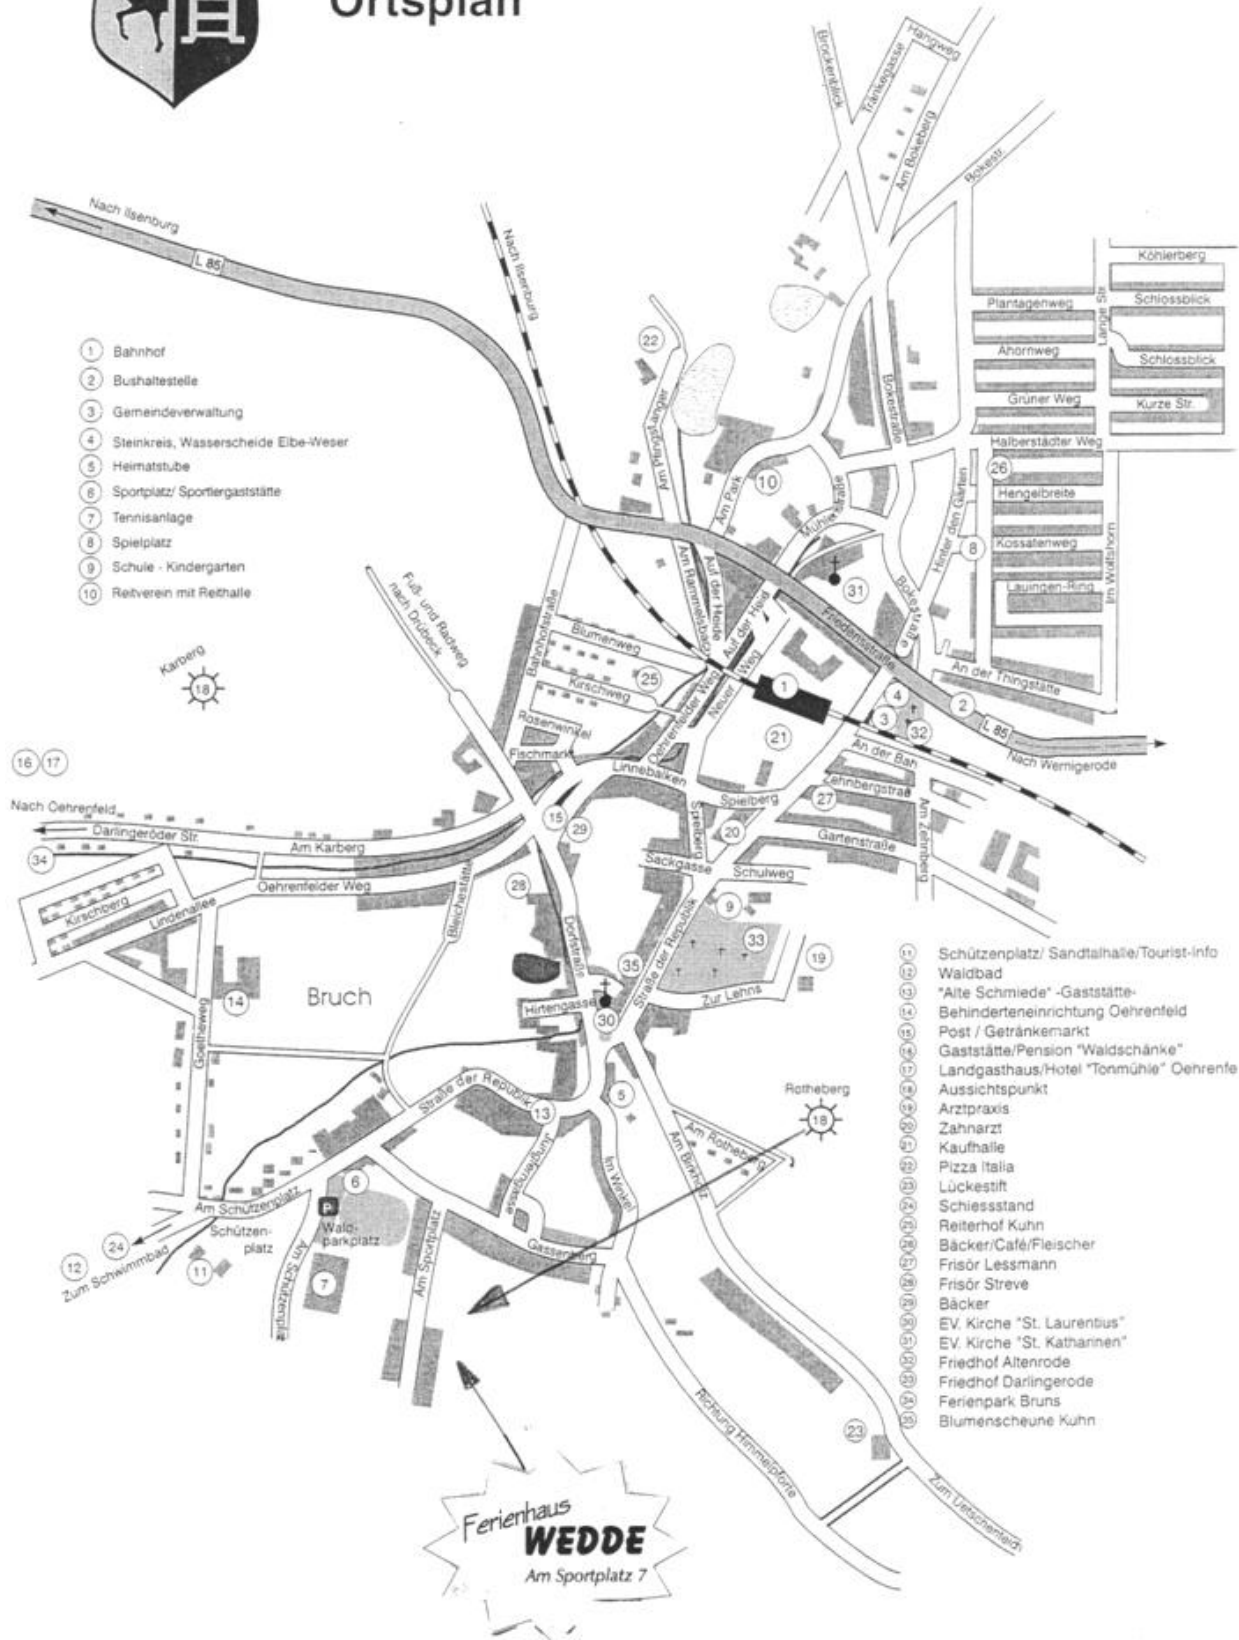

Herzlich willkommen in der
Ferienwohnung IRENE

Jürgen Wedde – Am Sportplatz 7 – 38871 Darlingerode / Harz – Telefon: 0 39 43 / 60 35 28

Darlingerode / Harz
Ortsplan

- 1 Bahnhof
- 2 Bushaltestelle
- 3 Gemeindeverwaltung
- 4 Steinkreis, Wasserscheide Elbe-Weser
- 5 Heimatstube
- 6 Sportplatz/ Sportergaststätte
- 7 Tennisanlage
- 8 Spielplatz
- 9 Schule - Kindergarten
- 10 Reitverein mit Reithalle

- 11 Schützenplatz/ Sandtalhalle/Tourist-info
- 12 Waldbad
- 13 "Alte Schmiede" -Gaststätte
- 14 Behinderteneinrichtung Oehrefeld
- 15 Post / Getränkemarkt
- 16 Gaststätte/Pension "Waldschänke"
- 17 Landgasthaus/Hotel "Tonmühle" Oehrefeld
- 18 Aussichtspunkt
- 19 Arztpraxis
- 20 Zahnarzt
- 21 Kaufhalle
- 22 Pizza Italia
- 23 Lückestift
- 24 Schiessstand
- 25 Reiterhof Kuhn
- 26 Bäcker/Café/Fleischer
- 27 Frisör Lessmann
- 28 Frisör Streve
- 29 Bäcker
- 30 EV. Kirche "St. Laurentius"
- 31 EV. Kirche "St. Katharinen"
- 32 Friedhof Altenrode
- 33 Friedhof Darlingerode
- 34 Ferienpark Bruns
- 35 Blumenscheune Kuhn